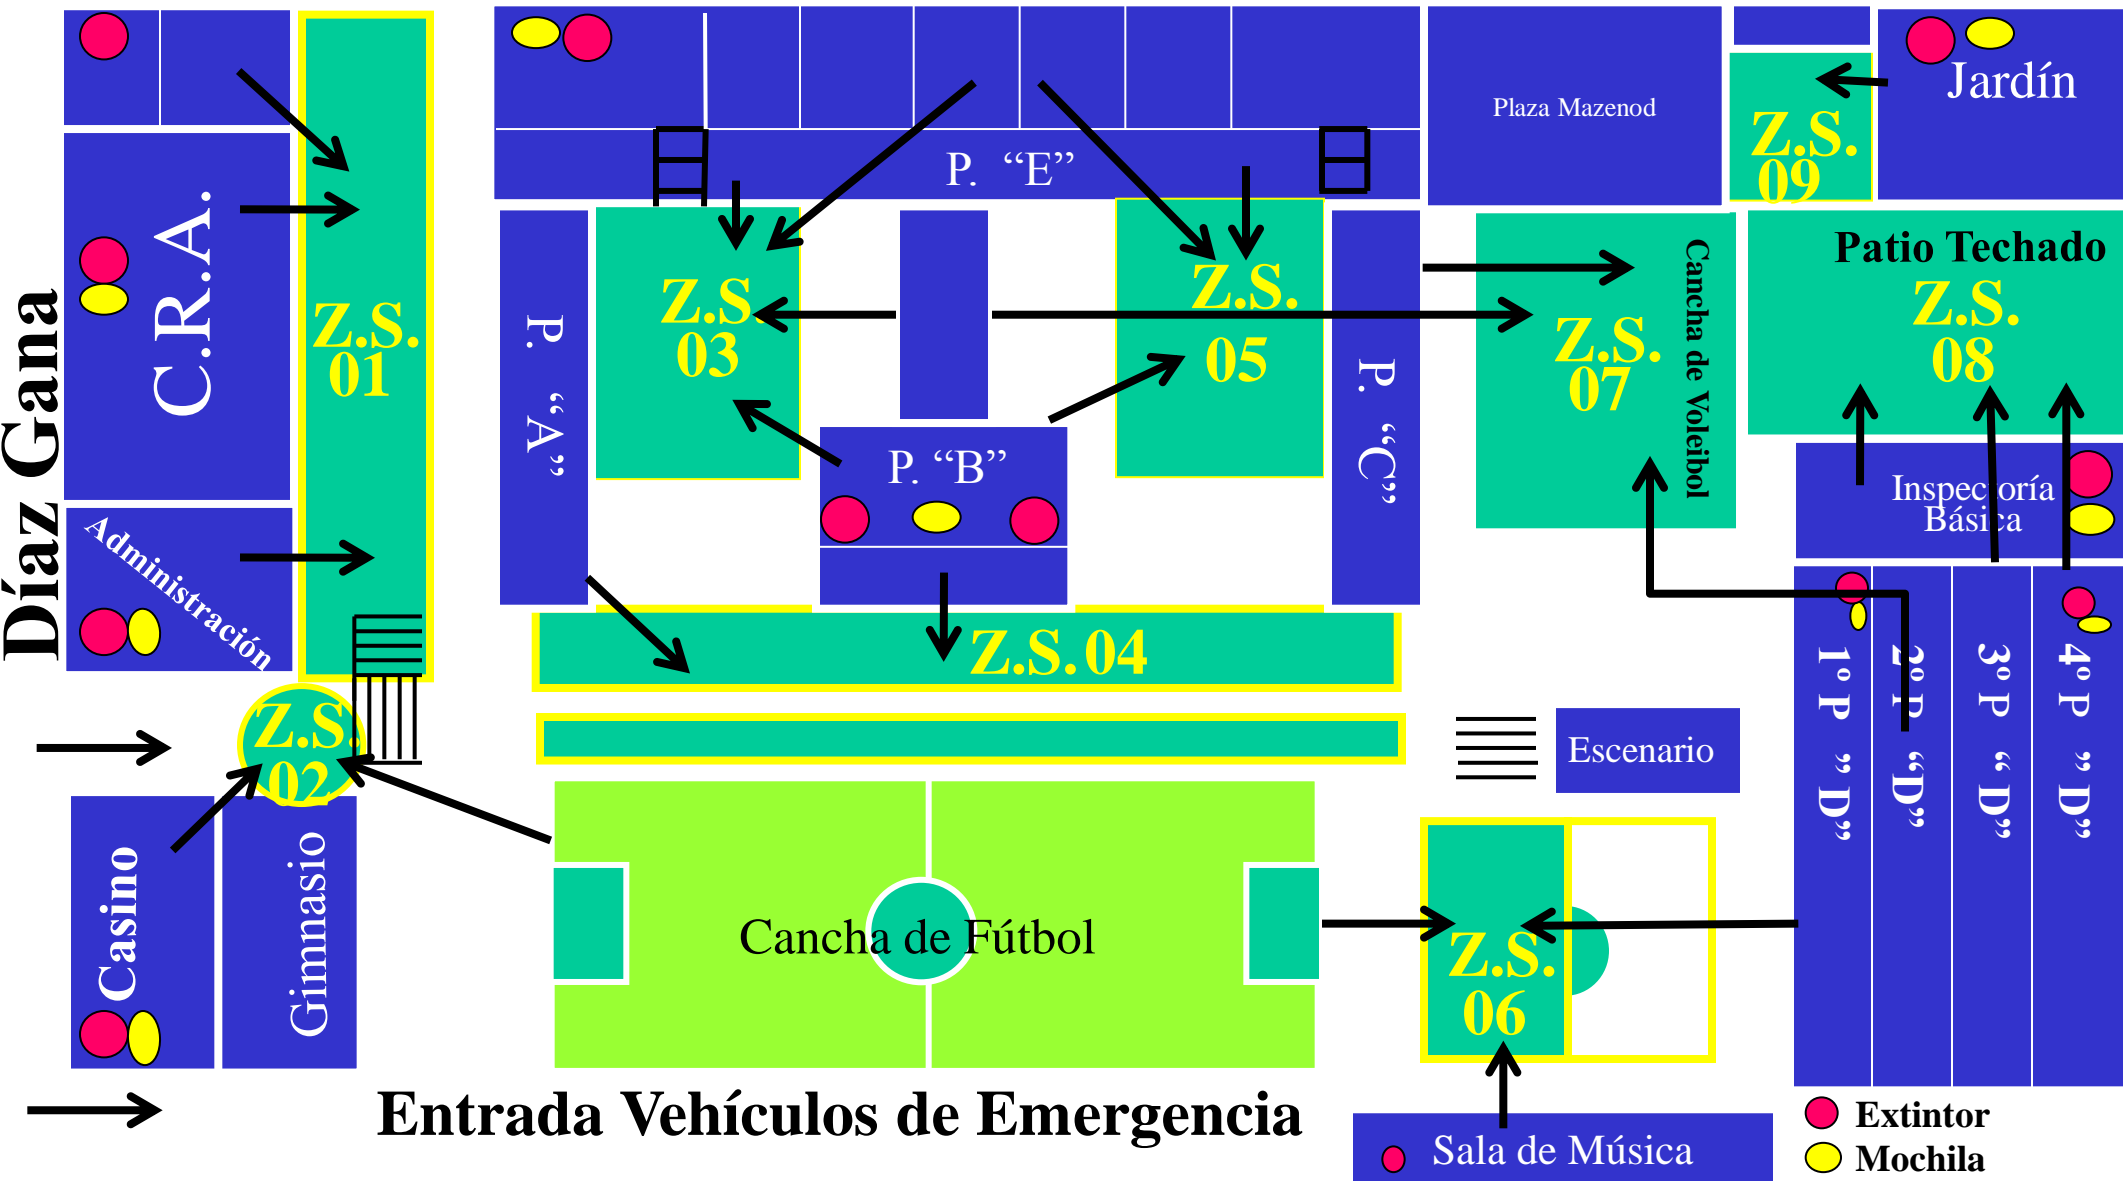

ZONAS DE SEGURIDAD

Galleguillos Lorca

VIAS DE EVACUACION

Galleguillos Lorca

ZONAS DE SEGURIDAD POR INCENDIO

PLANO GENERAL DE SEGURIDAD

Díaz Gana

Galleguillos Lorca

- Vías de Evacuación
- Vías Zona Seguridad
- Extintor
- Mochila

Sala de Música

Entrada Vehículos de Emergencia

PUNTO DE ENCUENTRO EXTERNO

Eduardo Orchard

FUNCIONARIOS

Educación Media

Jardín

DIRECCIÓN ESTE

DIRECCIÓN OESTE

Patio Techado

PABELLON "D"

USO DE ESCALAS HACIA ZONA SEGURA

Cuarto Piso

DIRECCIÓN ESTE

DIRECCIÓN OESTE