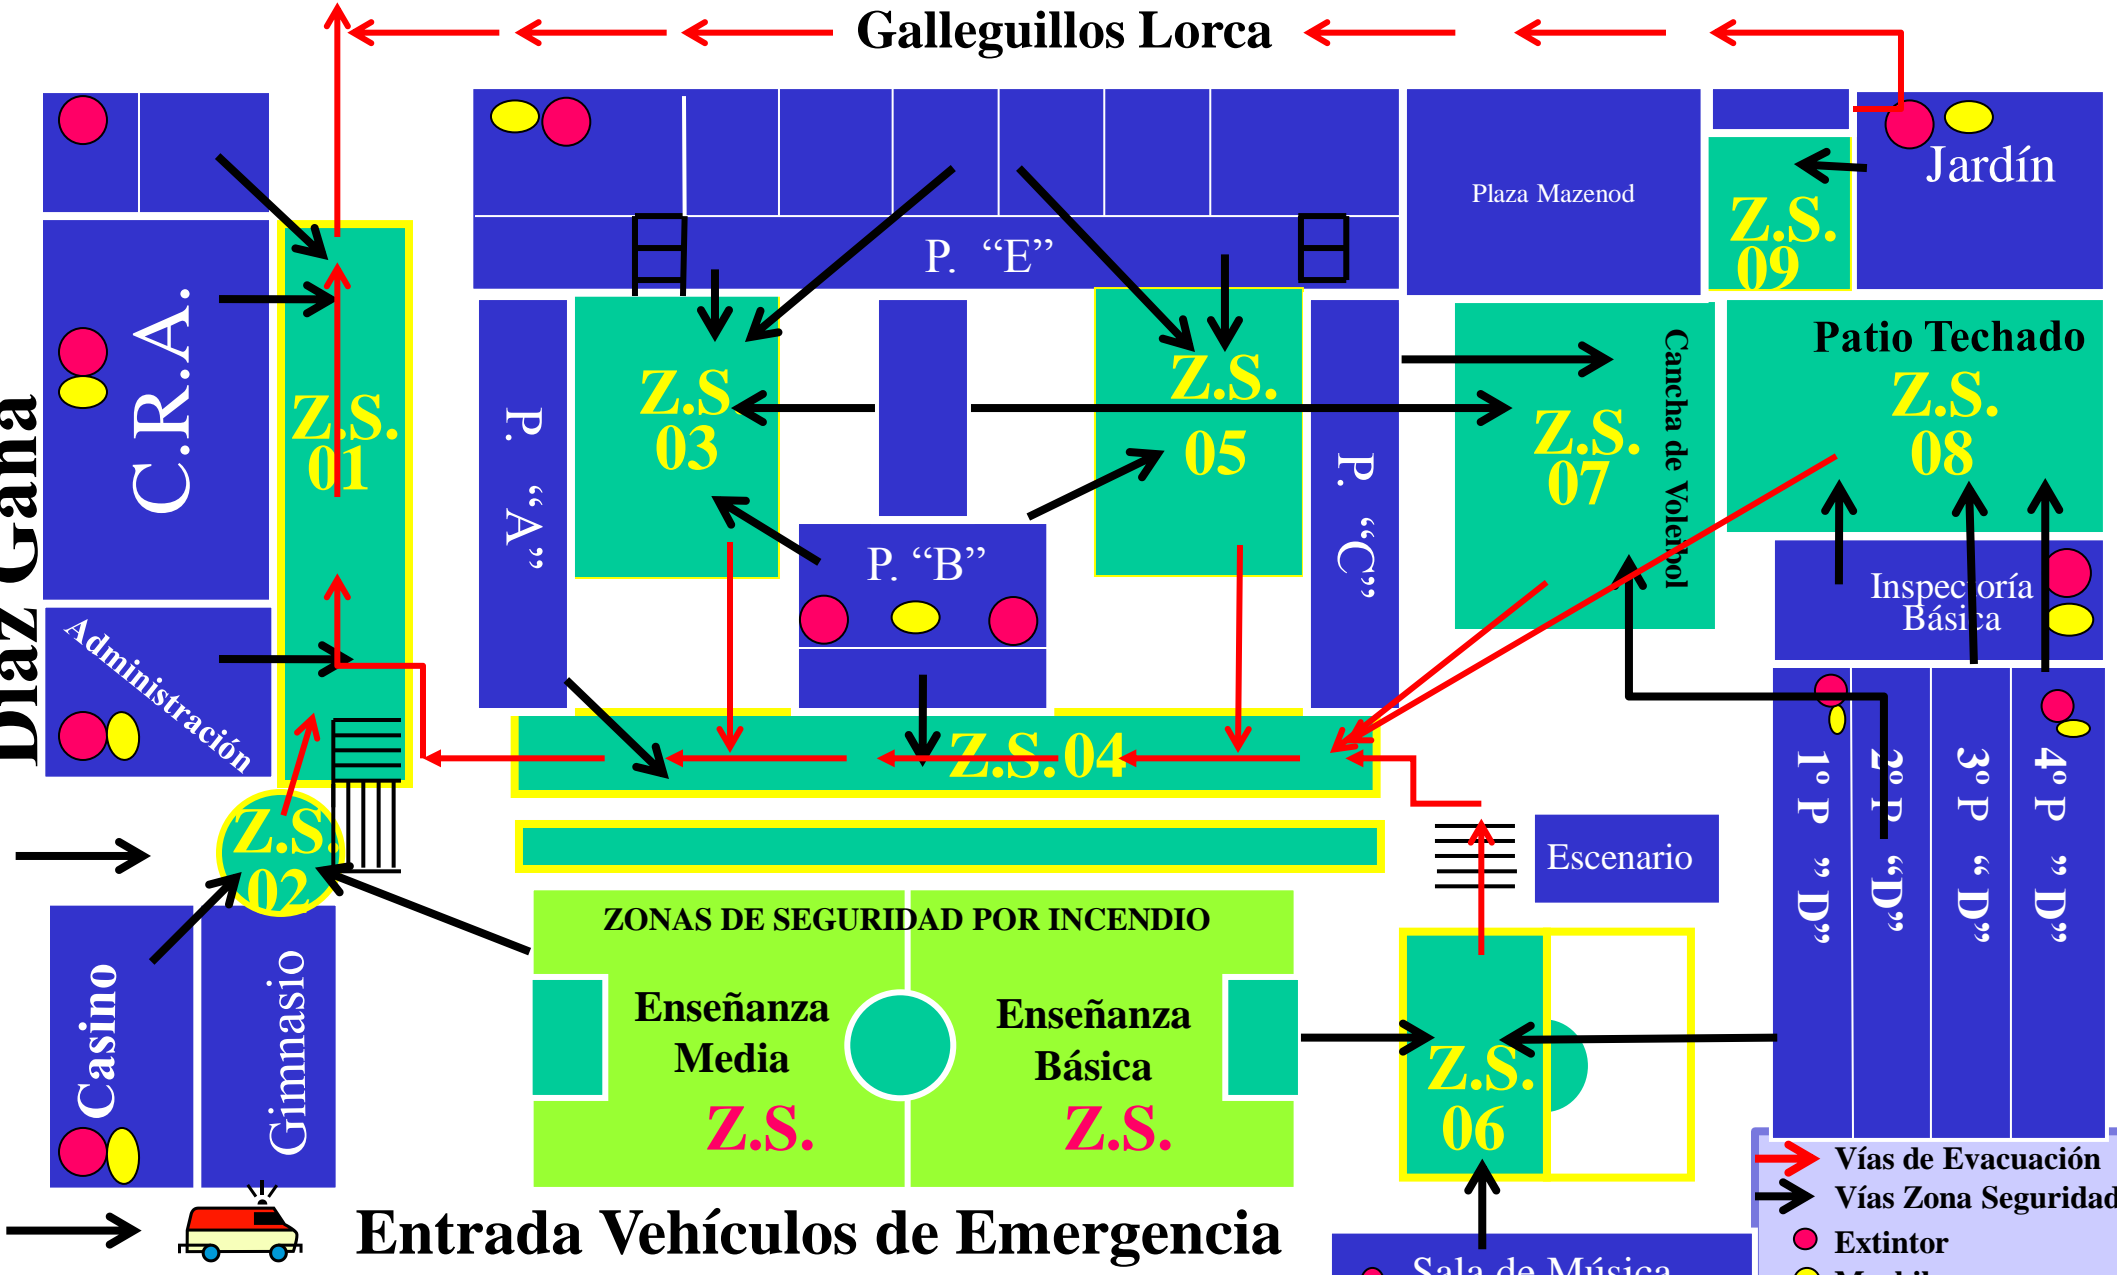

ZONAS DE SEGURIDAD

Galleguillos Lorca

VIAS DE EVACUACION

Galleguillos Lorca

ZONAS DE SEGURIDAD POR INCENDIO

PLANO GENERAL DE SEGURIDAD

Díaz Gana

Galleguillos Lorca

- Vías de Evacuación
- Vías Zona Seguridad
- Extintor
- Mochila

Sala de Música

Entrada Vehículos de Emergencia

PUNTO DE ENCUENTRO EXTERNO

Eduardo Orchard

FUNCIONARIOS

Educación Media

Jardín