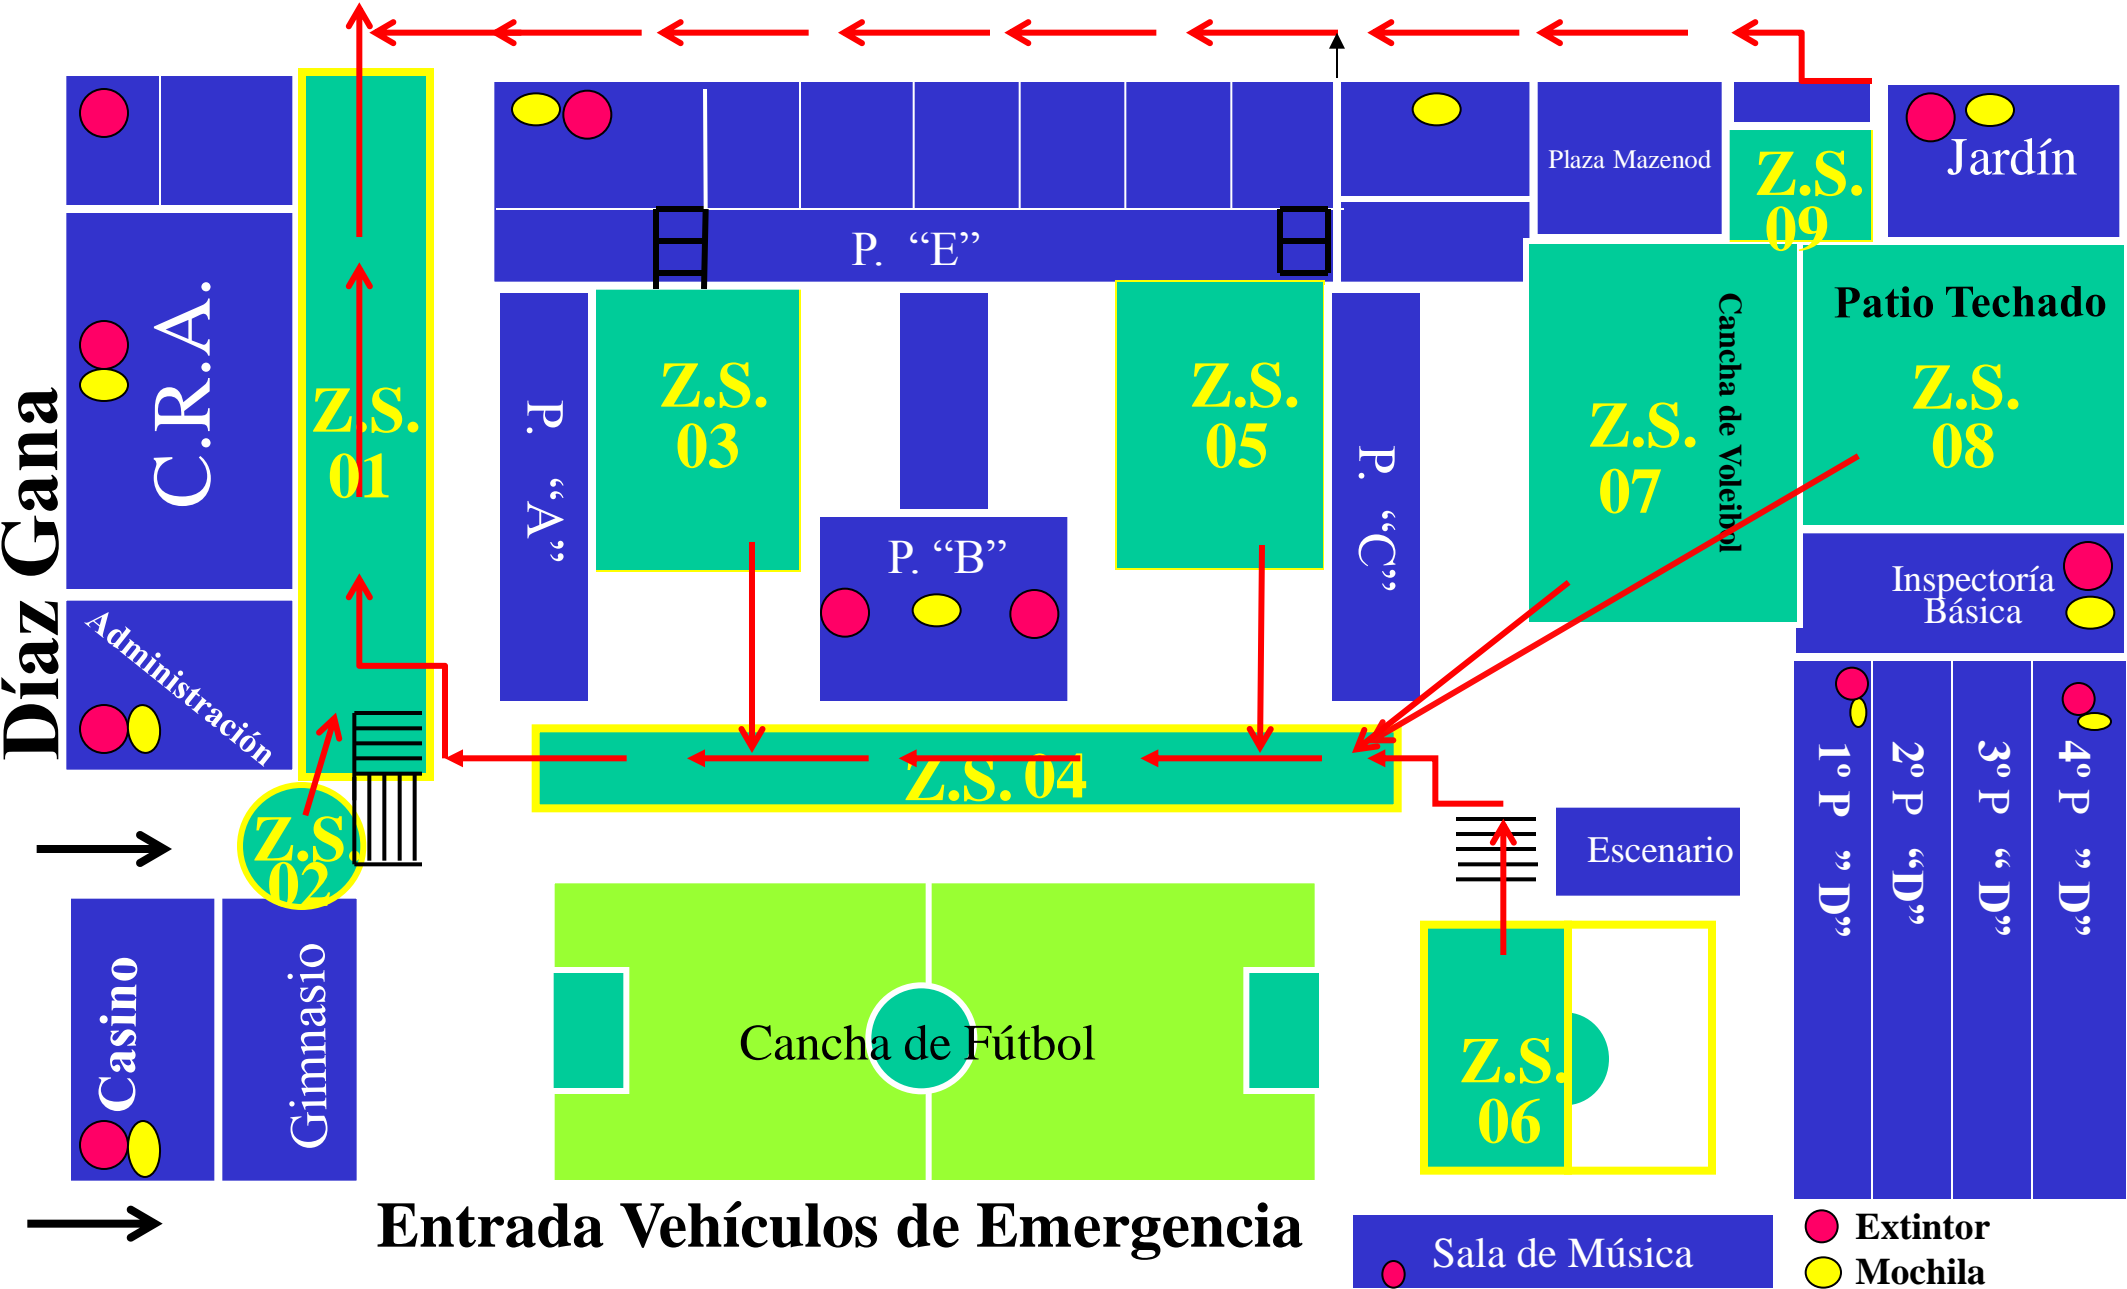

ZONAS DE SEGURIDAD

Galleguillos Lorca

VIAS DE EVACUACION

Galleguillos Lorca

ZONAS DE SEGURIDAD POR INCENDIO

PLANO GENERAL DE SEGURIDAD

Díaz Gana

Galleguillos Lorca

- Vías de Evacuación
- Vías Zona Seguridad
- Extintor
- Mochila

Sala de Música

Entrada Vehículos de Emergencia

PUNTO DE ENCUENTRO EXTERNO

Eduardo Orchard

FUNCIONARIOS

Educación Media

Jardín

DIRECCIÓN ESTE

DIRECCIÓN OESTE

Patio Techado

PABELLON "D"

USO DE ESCALAS HACIA ZONA SEGURA

Cuarto Piso

DIRECCIÓN ESTE

DIRECCIÓN OESTE